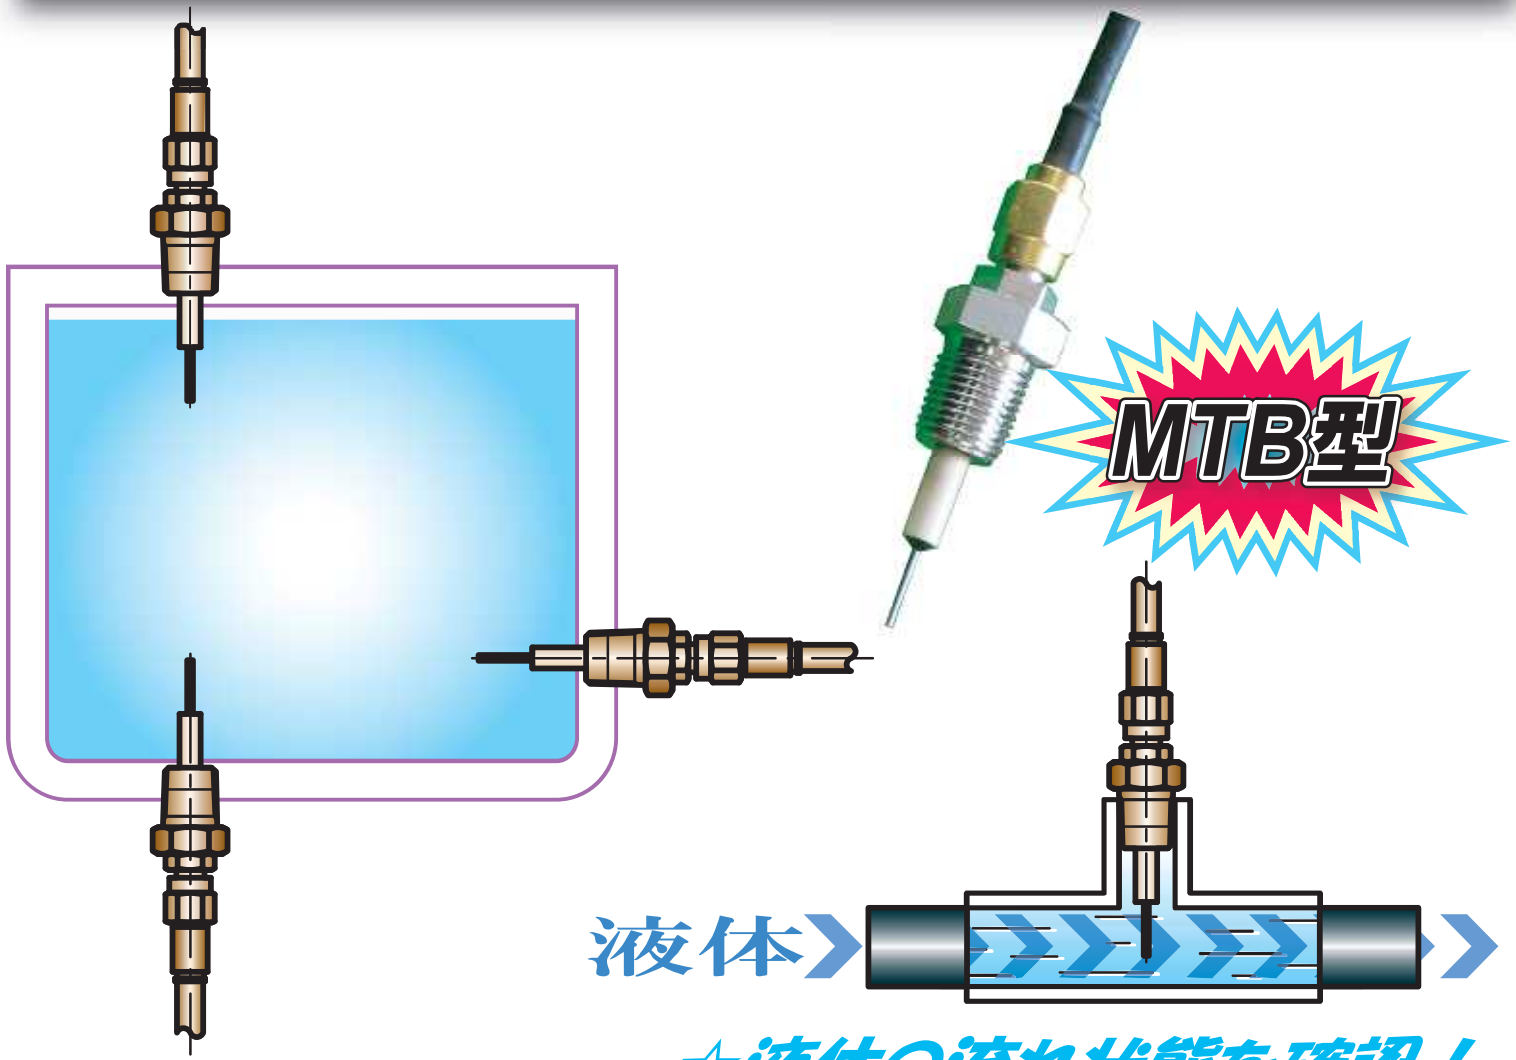

小型レベルスイッチ

液体

☆液体の流れ状態を確認!

☆取付 PT1/8~

☆設置方向は自由!

☆省スペースで制御!

○水溶性液体のみ
(その他の液体は要問合せ)

○センサーアンプ部別途付属